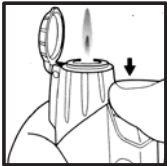

Model 5058

TURBO LITE II MINI TORCH MINI-SOPLETE • MINI-TORCHE

TO USE • UTILISATION • PARA USAR

Open cover.
Abra la tapa.
Ouvrir le couvercle.

Press down to ignite flame; release to turn off.
Apriete hacia abajo para encender la llama; suelte para apagar.
Appuyer vers le bas pour allumer relâcher pour éteindre.

Adjust flame height.
Ajuste la altura de la llama.
Régler la hauteur de la flamme.

Position unit with filling valve up, insert nozzle of fuel can and fill to about 3/4 full.
Coloque la unida con la válvula de llenado hacia arriba, introduzca la boquilla de la lata de