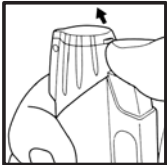

Model 5058

TURBO LITE II MINI TORCH MINI-SOPLETE • MINI-TORCHE

TO USE • UTILISATION • PARA USAR

Open cover.
Abra la tapa.
Ouvrir le couvercle.

Press down to ignite flame; release to turn off.
Apriete hacia abajo para encender la llama; suelte para apagar.
Appuyer vers le bas pour allumer relâcher pour éteindre.

Adjust flame height.
Ajuste la altura de la llama.
Régler la hauteur de la flamme.

Position unit with filling valve up, insert nozzle of fuel can and fill to about 3/4 full.
Coloque la unida con la válvula de llenado hacia arriba, introduzca la boquilla de la lata de