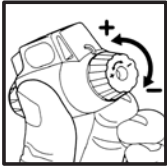

Model 5058

TURBO LITE II MINI TORCH MINI-SOPLETE • MINI-TORCHE

TO USE • UTILISATION • PARA USAR

Open cover.
Abra la tapa.
Ouvrir le couvercle.

Press down to ignite flame; release to turn off.
Apriete hacia abajo para encender la llama; suelte para apagar.
Appuyer vers le bas pour allumer relâcher pour éteindre.

Adjust flame height.
Ajuste la altura de la llama.
Régler la hauteur de la flamme.

Position unit with filling valve up, insert nozzle of fuel can and fill to about 3/4 full.
Coloque la unida con la válvula de llenado hacia arriba, introduzca la boquilla de la lata de